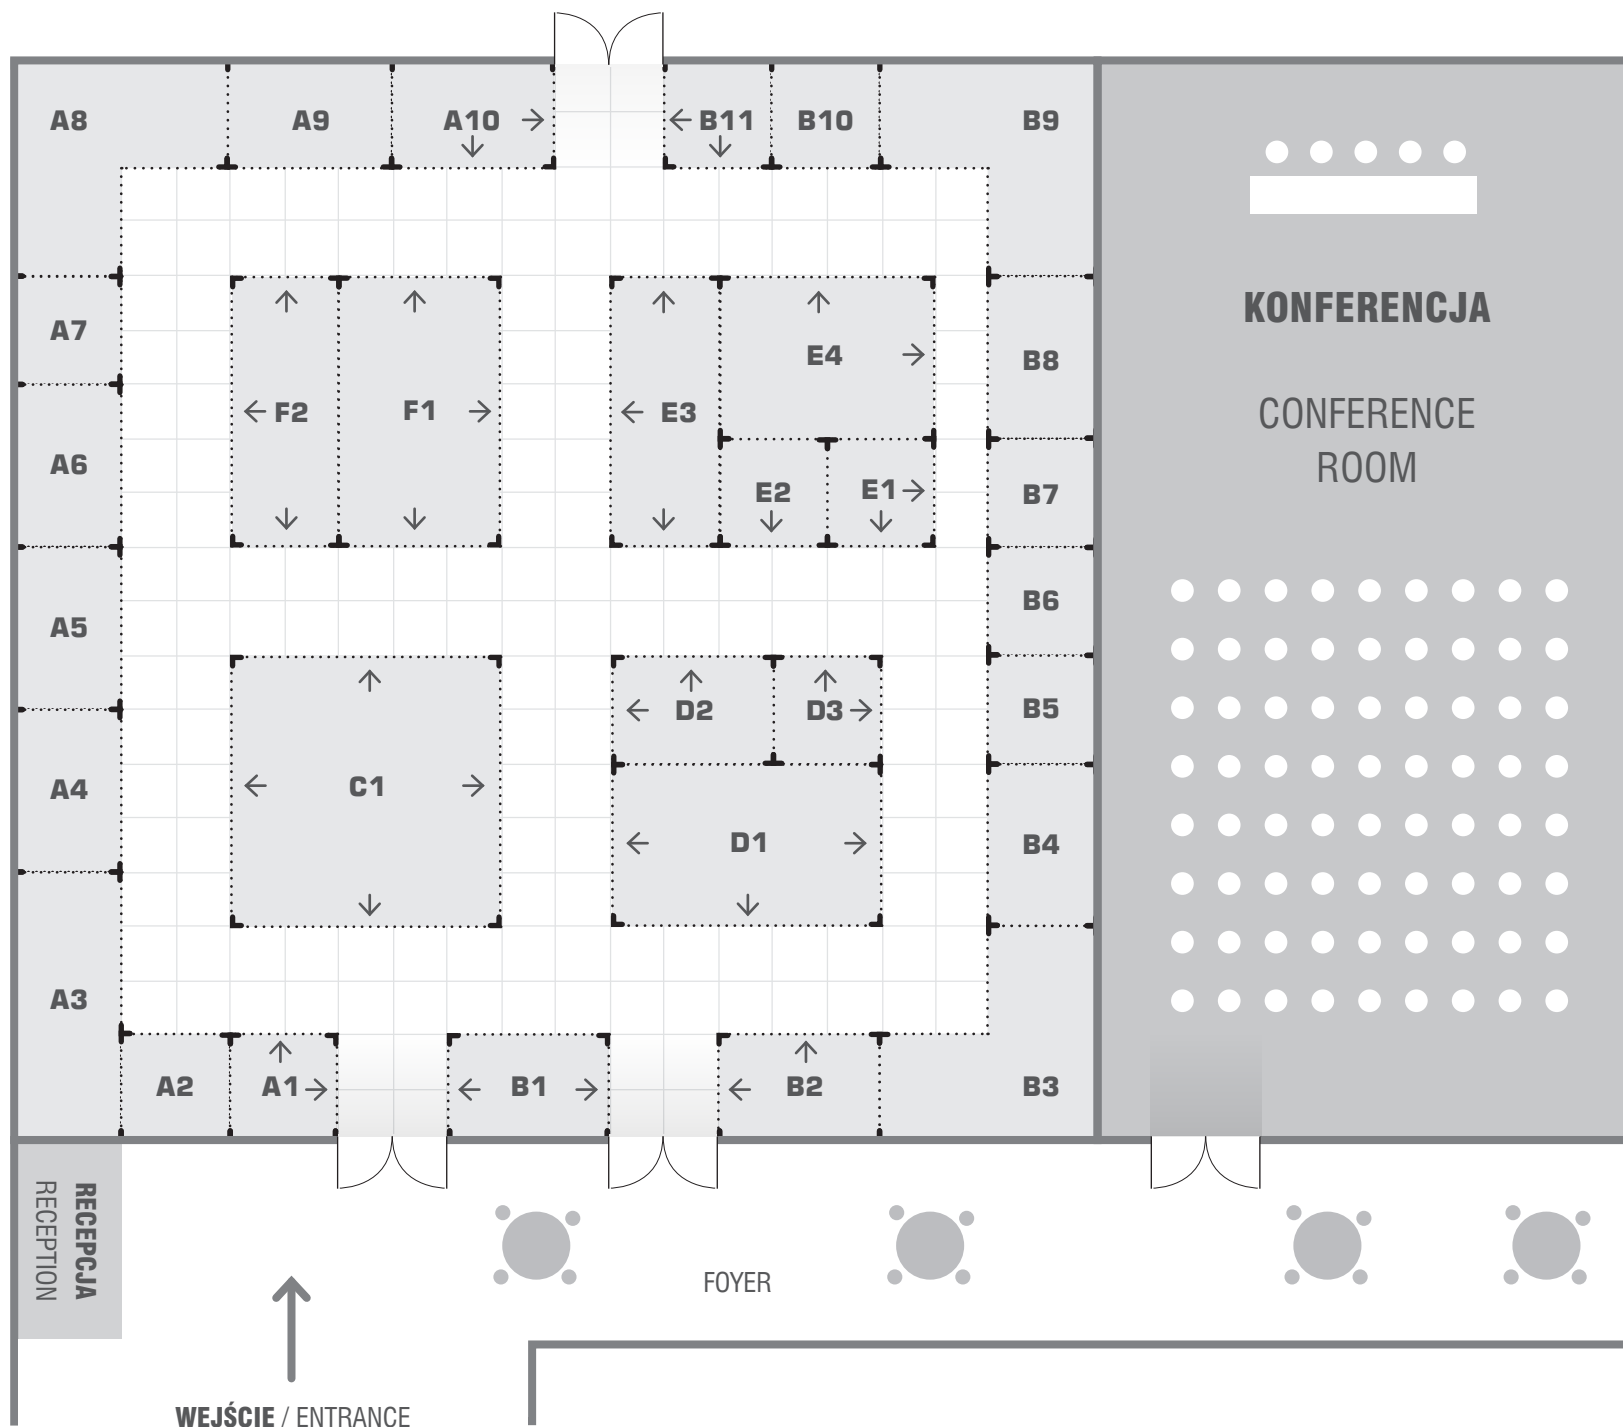

**RETAIL
CONNECT
2016**

PLAN WYSTAWY FLOOR PLAN

mkw.	numer stoiska
4	A1
4	A2
4	A7
4	B5
4	B7
4	B10
4	B11
6	A4
6	A5
6	A6
6	A9
6	A10
6	B1
6	B2
6	B4
6	B8
6	D2
10	A3
10	E3
10	F2
12	A8
12	B3
12	B9
12	E4
15	D1
15	F1
25	C1